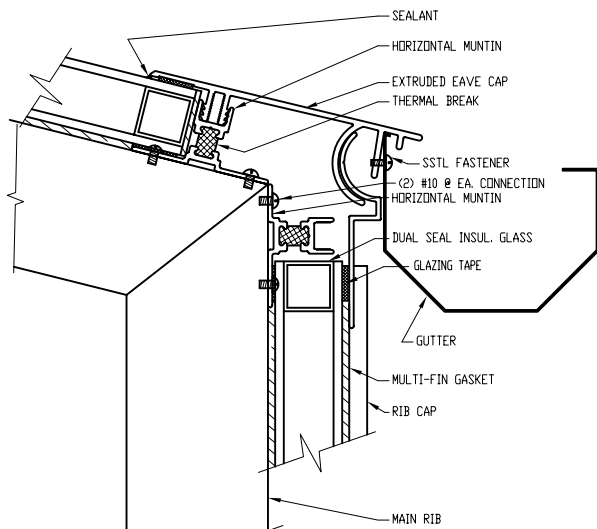

6 EAVE CONNECTION
SCALE: NONE