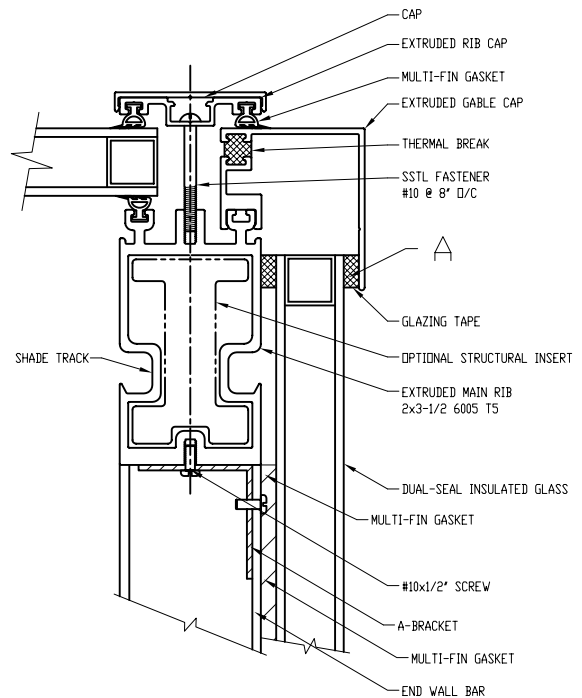

1 HORIZONTAL MUNTIN  
SCALE: NONE

3 GLAZING RIB AT JAMB  
SCALE: NONE

4 MAIN RIB  
SCALE: NONE

5 GABLE CORNER DETAIL  
SCALE: NONE